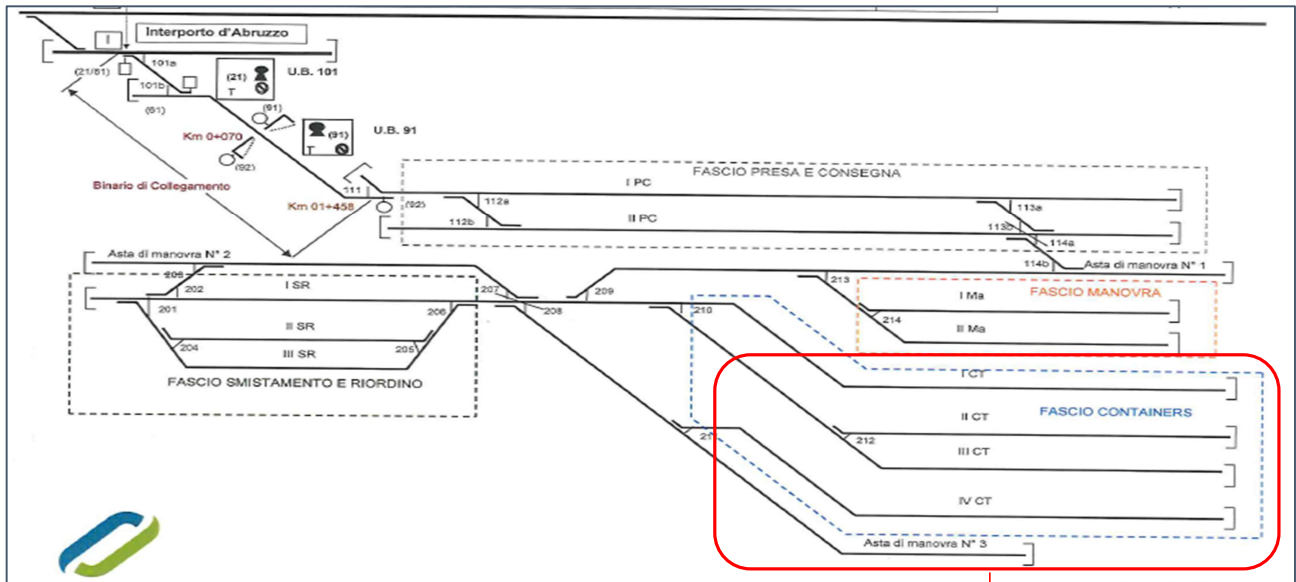

SERVIZI

VETRINA SERVIZI: INTERPORTO D'ABRUZZO

L'impianto Interporto d'Abruzzo è una struttura di scambio per trasporti intermodali ubicato nel cuore della Regione Abruzzo. Grazie all'eccellente dotazione di infrastrutture viarie, lo scalo rappresenta il punto di snodo per spedizioni Full load unitizzate da/per l'intero centro-sud Italia. L'infrastruttura si estende su un'area complessiva di 960.000 mq in parte sul suolo del comune di Manoppello (Pescara) ed in parte su quello di Chieti (Brecciarola CH).

CARATTERISTICHE TECNICHE

Denominazione Scalo Merci Terminale: INTERPORTO D'ABRUZZO km 18+251 Linea Pescara Sulmona

GPS: 42.331952, 14.115891

Binari Interni: Deviatoio-allaccio e fascio base (segmento elettrificato); asta di manovra; binari di manovra e parcheggio; binari di lavorazione (aree non elettrificate)

Pesa (procedura Solas-VGM)

Gestione merci unitizzate in regime ADR-RID (transito e deposito)

Wi-Fi.

Controllo accessi e video-sorveglianza digitalizzata

(Telecamere di contesto e termiche)

Colonnine di ricarica per mezzi elettrici

Lo scalo merci è gestito dalla società INTERPORTO VAL PESCARA SPA. Il fascio terminal container si compone di n. 4 binari di lavorazione (dal I al IV) ciascuno dei quali è lungo **680 mt.**. I piazzali intermodali sono n.2 unità immobiliari ciascuno di 33.000 mq. (Tot.66.000)